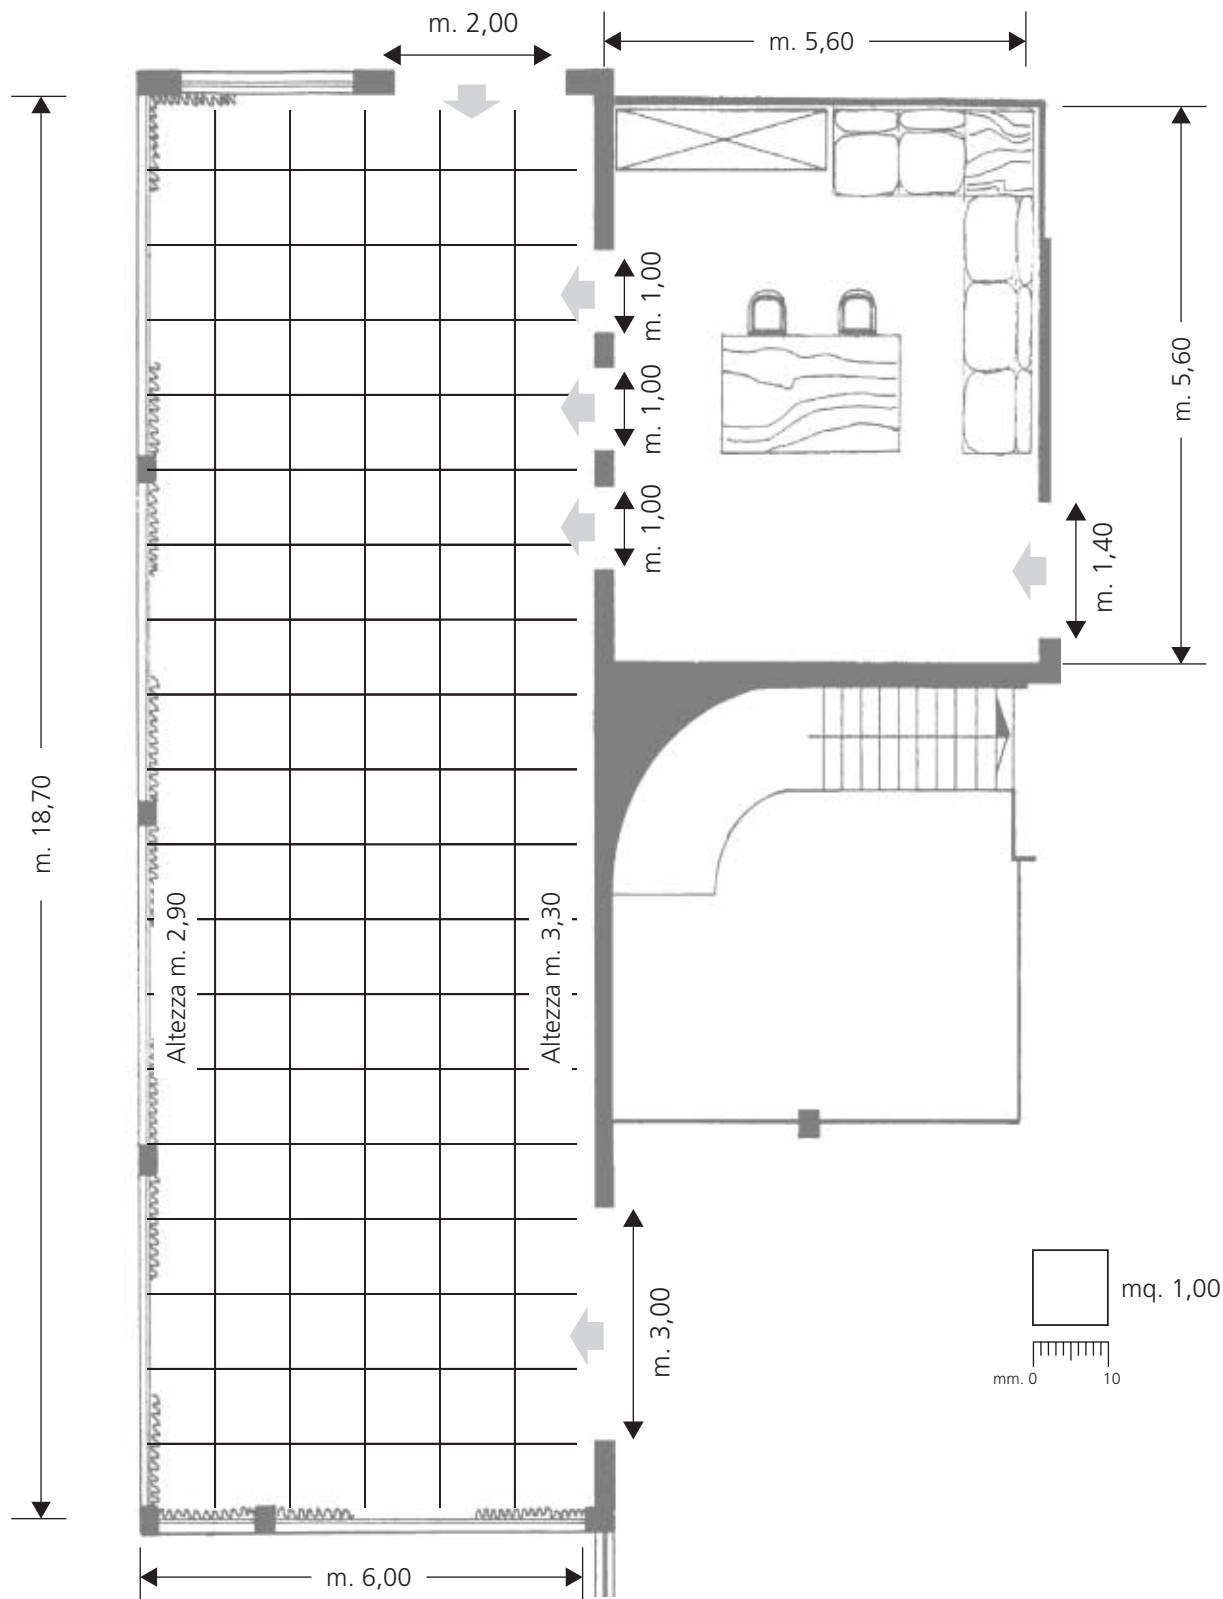

SALA BONAPARTE

PLANIMETRIA

Dimensioni

Capienza posti - disposizione a

Sala Bonaparte	Dimensioni		Capienza posti - disposizione a		
	Sala	Soffitto	Teatro	Scuola	Cocktail
	mq. 117	mt. 2,90/3,30	130	60	150